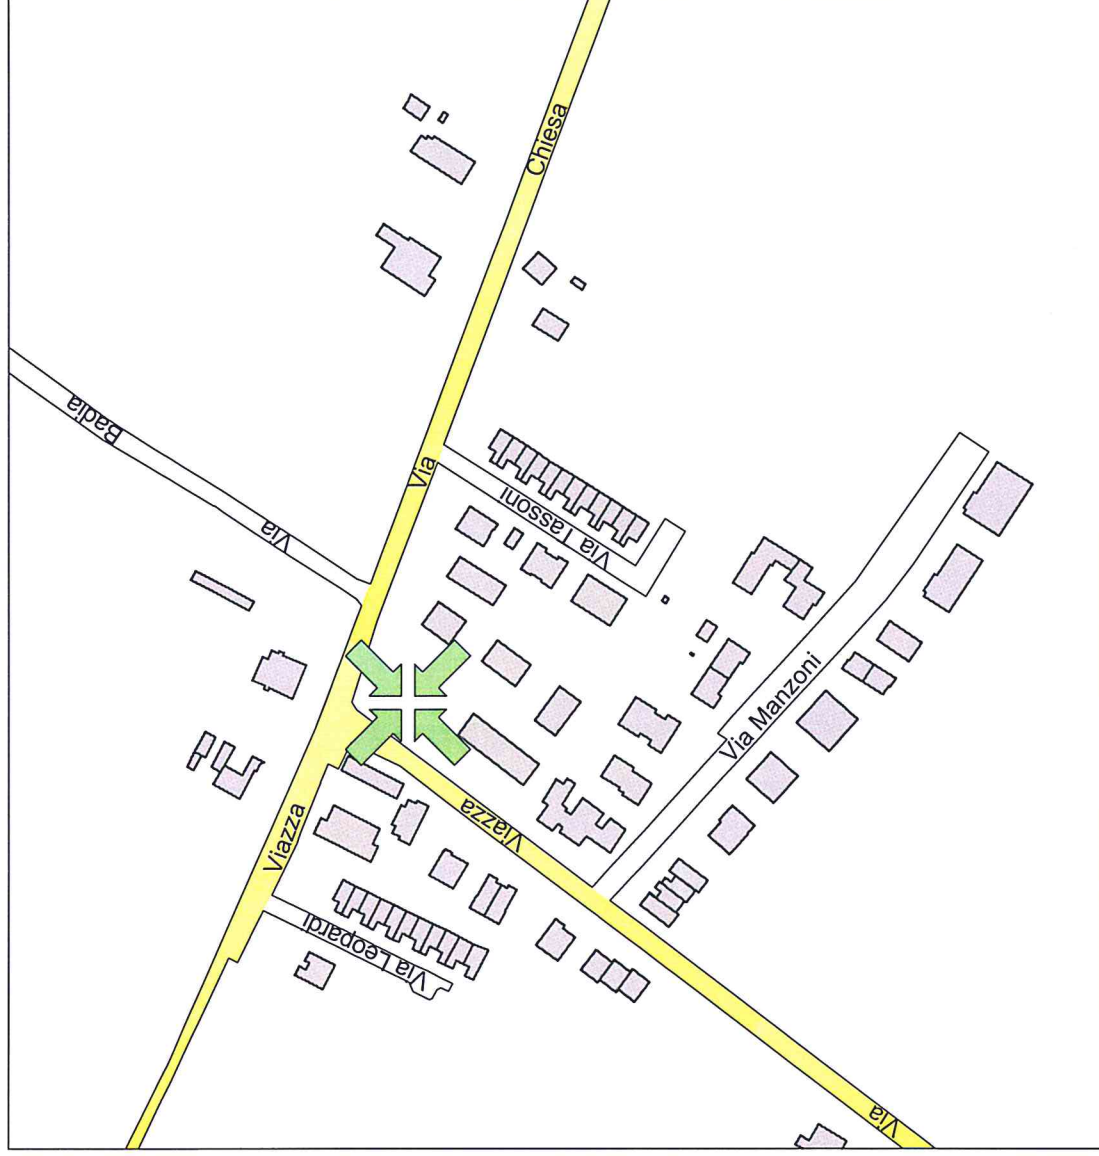

San Lorenzo

Definizione Aree

Legenda

-  Area Attesa Scoperta
-  Parcheggio Via Viazza

Vie Principali: Via Viazza e Via Chiesa

Fasce di età	Maschi	Femmine	Totale
0 - 14	41	42	83
15 - 29	32	47	79
30 - 44	75	60	135
45 - 64	82	85	167
65 - 90	25	39	64
91 - 999	1	4	5
Tot popol.	256	277	533

Elemento **COMITATI DI QUARTIERE**

Voce **SAN LORENZO**

Selezione: Italiani Extracomunitari Comunitari

FASCE DI ETA'	MASCHI	FEMMINE	Totale	PERC. M	PERC. F	TOT. PE.
0 - 14	41	42	83	16,02 %	15,16 %	15,57 %
15 - 29	32	47	79	12,50 %	16,97 %	14,82 %
30 - 44	75	60	135	29,30 %	21,66 %	25,33 %
45 - 64	82	85	167	32,03 %	30,69 %	31,33 %
65 - 90	25	39	64	9,77 %	14,08 %	12,01 %
91 - 999	1	4	5	0,39 %	1,44 %	0,94 %
TOTALE POPOLAZIONE	256	277	533			