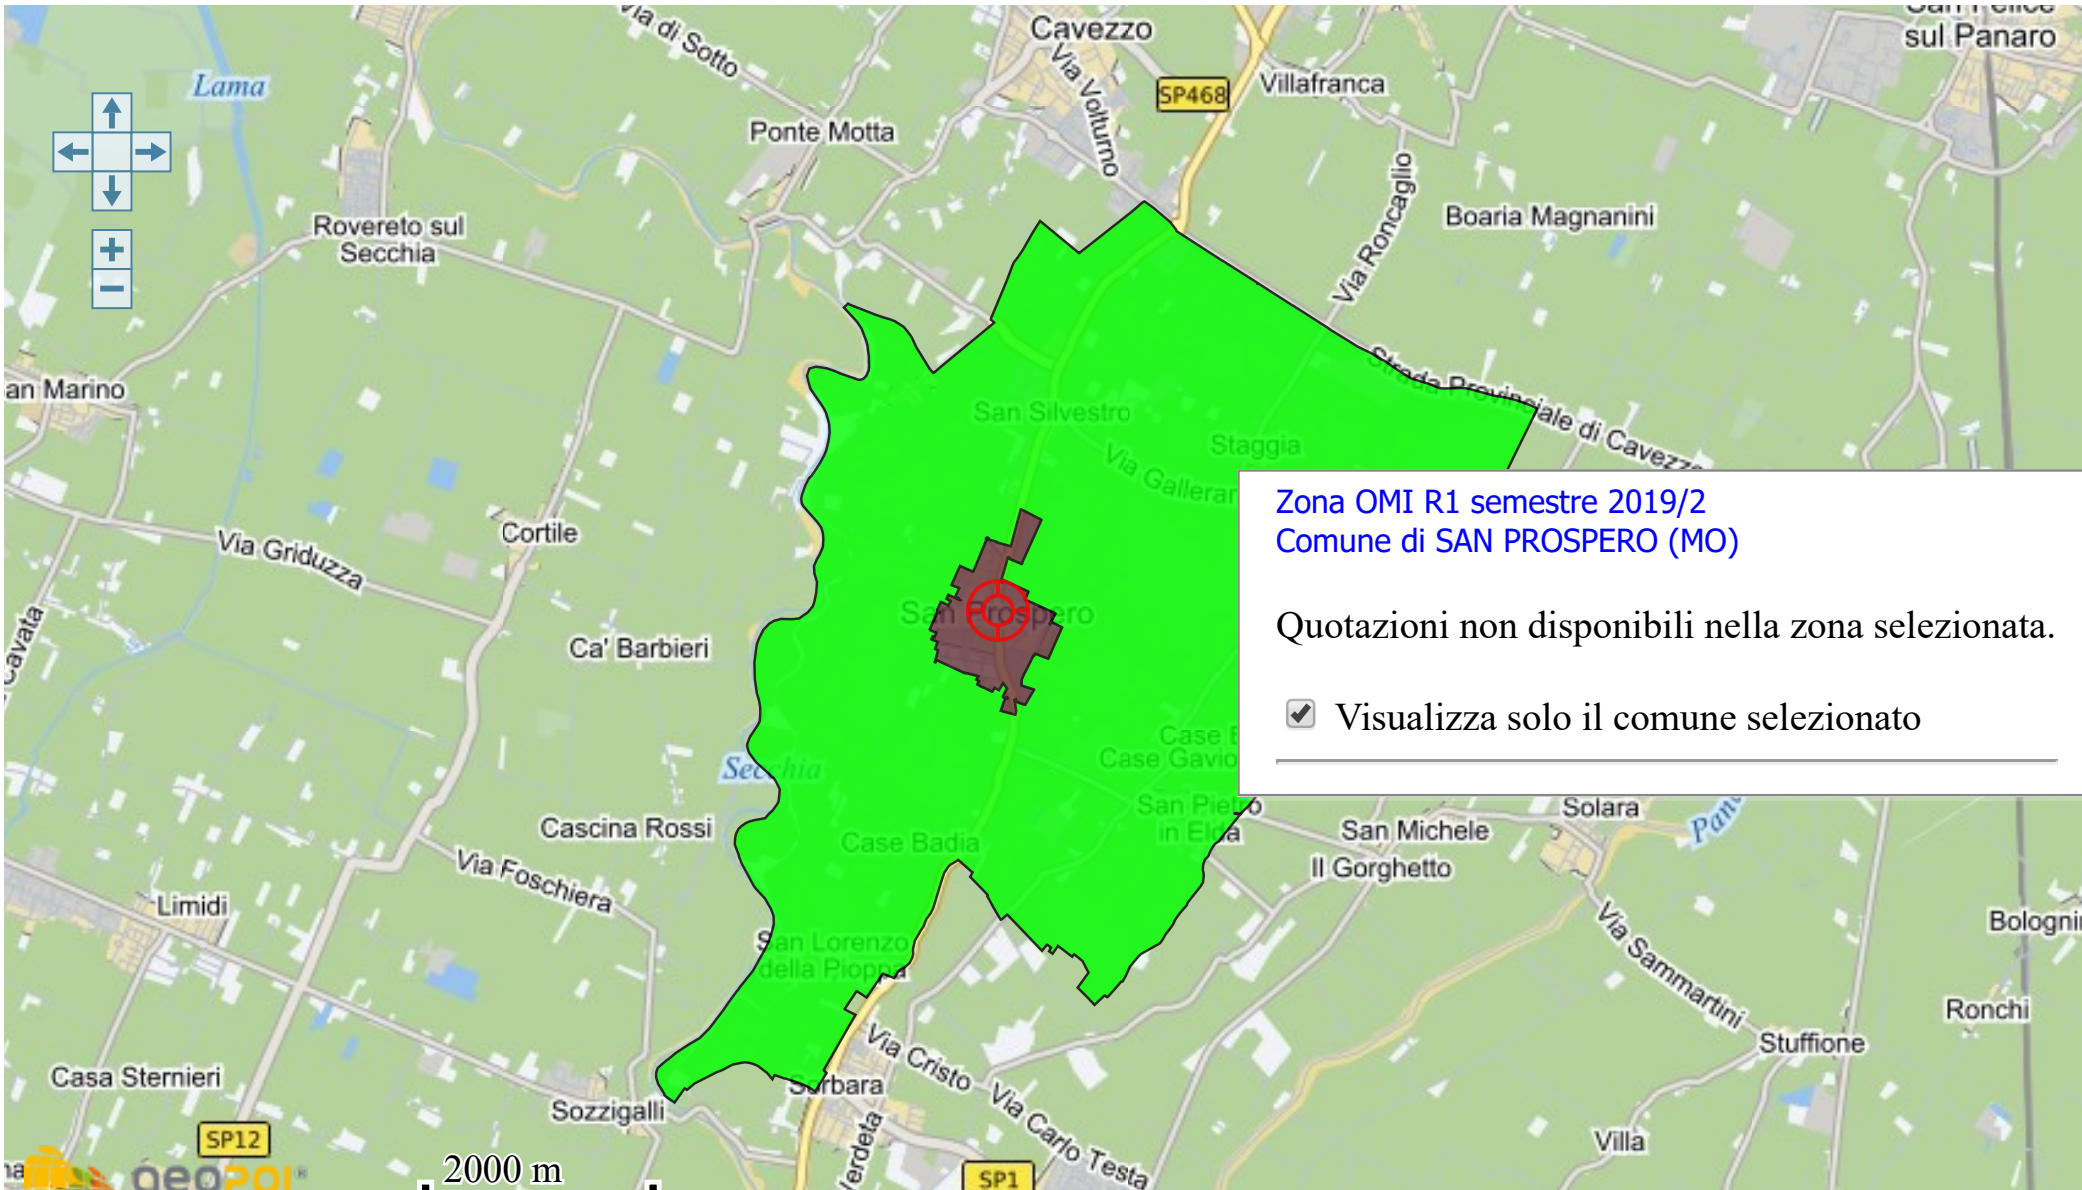

Ricerca per toponimo

San Prospero (MO)

Vai Cancia

Ricerca Zone Omi

Comune: CodZona:

Vai Cancia

Visualizza zone OMI

Visualizza fasce OMI

Download perimetri

Help

OPACITÀ

ZOOM

Zona OMI R1 semestre 2019/2
Comune di SAN PROSPERO (MO)

Quotazioni non disponibili nella zona selezionata.

Visualizza solo il comune selezionato